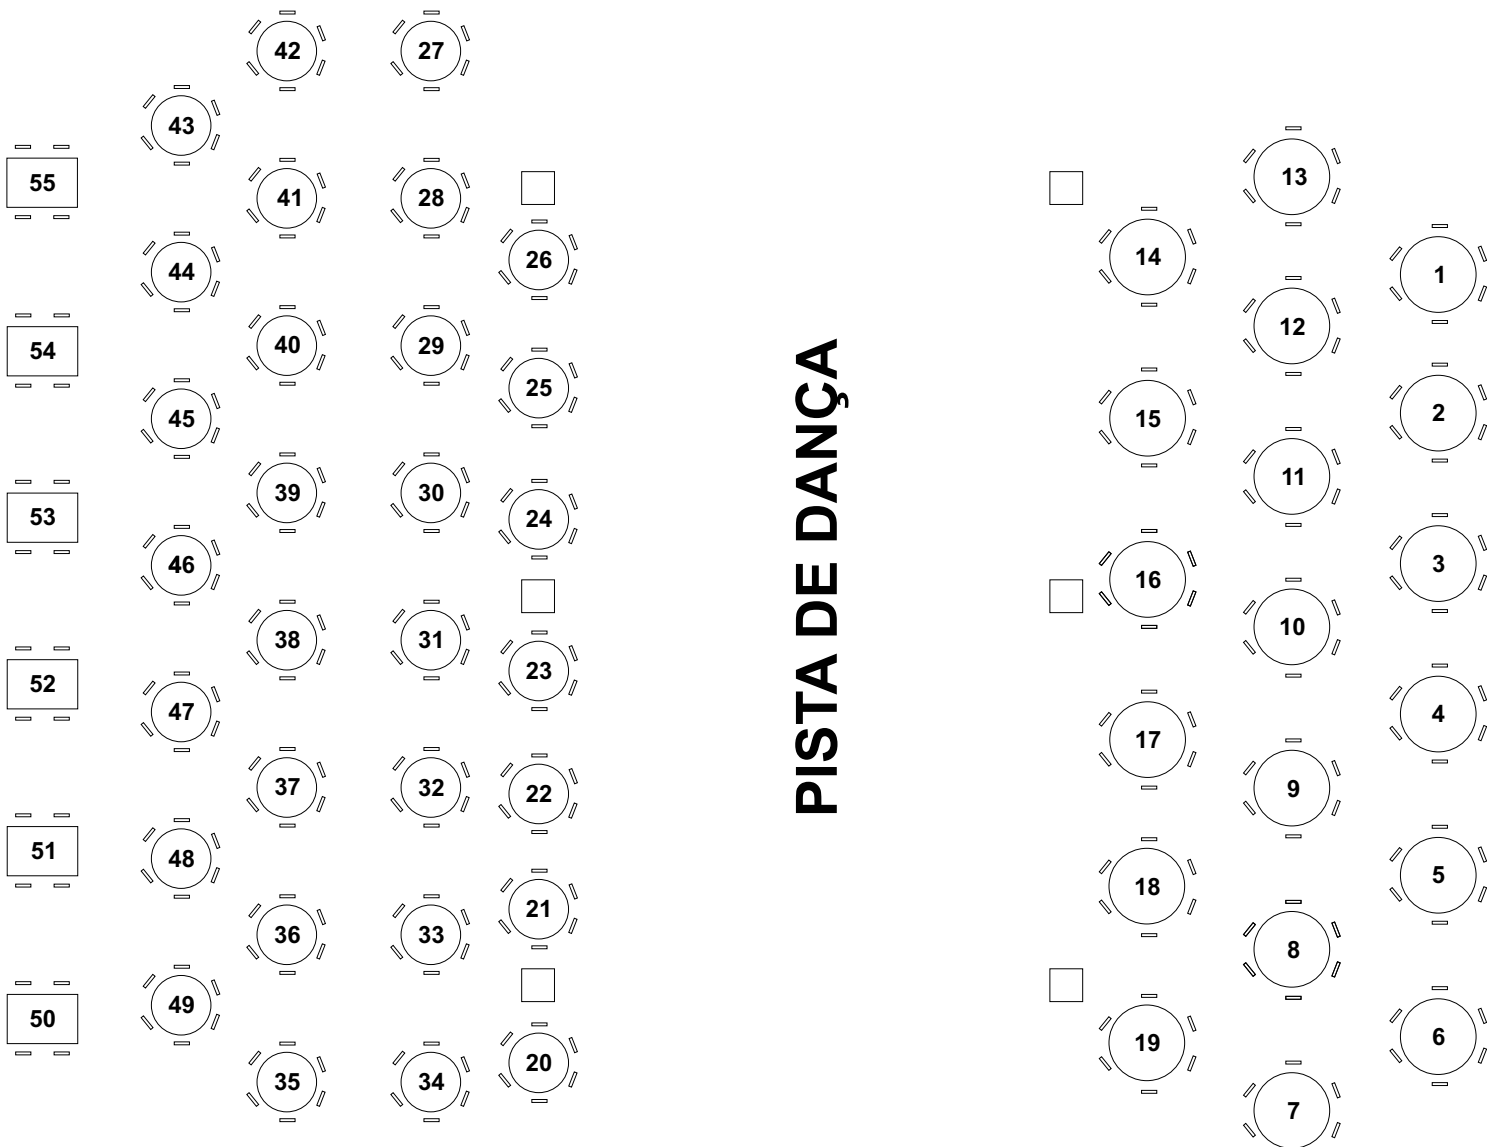

# CONFIRMAR DISPONIBILIDADE DA MESA ESCOLHIDA ATRAVÉS DO 3833-9317

As reservas de mesas são asseguradas até às 23h da noite de realização do baile.

TOALETES

SOM

PISTA DE DANÇA

Mesas Pequenas

Mesas Grandes

BAR

CAIXA

ENTRADA

HALL

RECEPÇÃO

MAPA SEM ESCALA